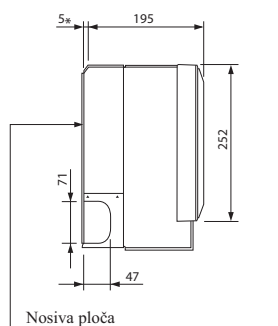

ENERGETSKI UČINKOVIT RAD

Svi modeli iz serije ostvaruju „Klasu A“ energetske učinkovitosti, doprinose smanjenju potrošnje energije u kućama i uredima, te imaju niz drugih postavki. Nude se različitih kapaciteta i raznih mogućnosti ugradnje, što omogućuje primjenu u svim uvjetima za svakog korisnika.

TIHA UDOBNOST TIJEKOM CIJELOG DANA

Mitsubishi Electric napredni „Tihi režim rada“ uz postavke brzine ventilatora omogućuje super tihi rad od 21dB za modele EF22/25/35. Ova jedinstvena značajka čini Kirigamine ZEN seriju idealnom za uporabu u svim situacija.

Vanjska	Klasa A za monosplit izvedbu	Kompatibilnost								
		MXZ								
Unutarnja	MUZ-EF25/35VE(H) 42/50VE	2C30VA*	2C40VA*	2C52VA*	3C54VA	3C68VA	4C71VA	4C80VA	5C100VA	6C120VA
MSZ-EF22VE	A/A	✓	✓	✓	✓	✓	✓	✓	✓	✓
MSZ-EF25VE	A/A	✓	✓	✓	✓	✓	✓	✓	✓	✓
MSZ-EF35VE	A/A		✓	✓	✓	✓	✓	✓	✓	✓
MSZ-EF42VE	A/A			✓	✓	✓	✓	✓	✓	✓
MSZ-EF50VE	A/A			✓	✓	✓	✓	✓	✓	✓

*Dostupno u proljeće 2011