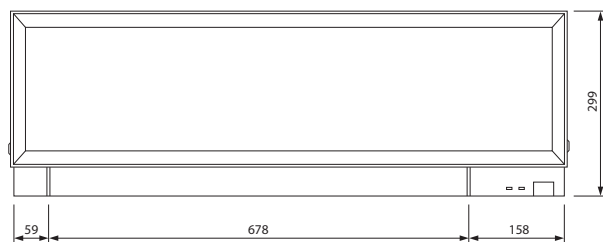

* razmak između nosive ploče i jedinice