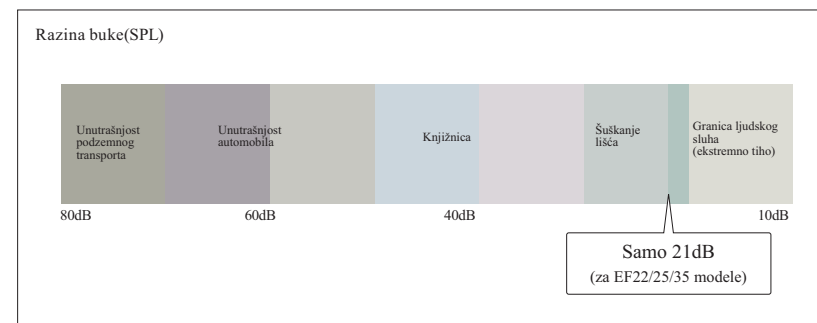

ENERGETSKI UČINKOVIT RAD

Svi modeli iz serije ostvaruju „Klasu A“ energetske učinkovitosti, doprinose smanjenju potrošnje energije u kućama i uredima, te imaju niz drugih postavki. Nude se različitih kapaciteta i raznih mogućnosti ugradnje, što omogućuje primjenu u svim uvjetima za svakog korisnika.

TIHA UDOBNOST TIJEKOM CIJELOG DANA

Mitsubishi Electric napredni „Tihi režim rada“ uz postavke brzine ventilatora omogućuje super tihi rad od 21dB za modele EF22/25/35. Ova jedinstvena značajka čini Kirigamine ZEN seriju idealnom za uporabu u svim situacija.

Vanjska	Klasa A za monosplit izvedbu	Kompatibilnost								
		MXZ								
Unutarnja	MUZ-EF25/35VE(H) 42/50VE	2C30VA*	2C40VA*	2C52VA*	3C54VA	3C68VA	4C71VA	4C80VA	5C100VA	6C120VA
MSZ-EF22VE	A/A	✓	✓	✓	✓	✓	✓	✓	✓	✓
MSZ-EF25VE	A/A	✓	✓	✓	✓	✓	✓	✓	✓	✓
MSZ-EF35VE	A/A		✓	✓	✓	✓	✓	✓	✓	✓
MSZ-EF42VE	A/A			✓	✓	✓	✓	✓	✓	✓
MSZ-EF50VE	A/A			✓	✓	✓	✓	✓	✓	✓

*Dostupno u proljeće 2011

Tip	Inverter dizalica topline						
	MSZ-EF22VEW/VEB/VES	MSZ-EF25VEW/VEB/VES	MSZ-EF35VEW/VEB/VES	MSZ-EF42VEW/VEB/VES	MSZ-EF50VEW/VEB/VES		
Ime modela	Unutarnja jedinica	Unutarnja jedinica	Unutarnja jedinica	Unutarnja jedinica	Unutarnja jedinica		
Napajanje	N/A*2	MUZ-EF25VE(H)	MUZ-EF35VE(H)	MUZ-EF42VE*3	MUZ-EF50VE*3		
Hlađenje	Kapacitet	Nominalno	2.5	3.5	4.2	5.0	
		Min - Max	1.2 - 3.4	1.4 - 4.0	0.9 - 4.6	1.4 - 5.4	
	Apsorbirana snaga	Nominalno	0.545	0.910	1.280	1.560	
	EER		4.59	3.85	3.28	3.21	
Grijanje	Kapacitet	Nominalno	3.2	4.0	5.4	5.8	
		Min - Max	1.1 - 4.2	1.8 - 5.5	1.4 - 6.3	1.6 - 7.5	
	Apsorbirana snaga	Nominalno	0.700	0.955	1.460	1.565	
	COP		4.57	4.19	3.70	3.71	
SPL	Unutarnja jedinica (silent-Lo-Mid-Hi-SHi*1)	dB(A)	21 - 23 - 29 - 36 - 42	21 - 23 - 29 - 36 - 42	21 - 24 - 29 - 36 - 42	28 - 31 - 35 - 39 - 42	30 - 33 - 36 - 40 - 43
	Vanjska jedinica (Nominalno)	dB(A)	47	47	49	50	52
	Unutarnja jedinica (silent-Lo-Mid-Hi-SHi*1)	m³/min	4 - 4.6 - 6.3 - 8.3 - 10.5	4 - 4.6 - 6.3 - 8.3 - 10.5	4 - 4.6 - 6.3 - 8.3 - 10.5	5.8 - 6.6 - 7.7 - 8.9 - 10.3	5.8 - 6.8 - 7.9 - 9.3 - 11
	Vanjska jedinica (Nominalno)	m³/min	32.6	32.6	33.6	35.2	44.6
Jakost struje (max)	Apsorbirana snaga	Nominalno	0.027	0.027	0.031	0.031	0.034
	Jakost struje (max)	A	0.3	0.3	0.3	0.3	0.4
	Dimenzije	Š×V×D	299 - 895 - 195	299 - 895 - 195	299 - 895 - 195	299 - 895 - 195	299 - 895 - 195
	Težina	kg	11.5	11.5	11.5	11.5	11.5
Vanjska jedinica	Dimenzija	Š×V×D	550 - 800 - 285	550 - 800 - 285	550 - 800 - 285	550 - 800 - 285	880 - 840 - 330
	Težina	kg	30	30	35	35	54
	Jakost struje (max)	A	7.0	8.2	9.2	12.0	12.0
	Veličina osigurača	A	10	10	10	10	16
Dim. ejevovoda	Promjer	Tekućina / Plin	mm	6.35 / 9.52	6.35 / 9.52	6.35 / 9.52	6.35 / 12.7
	Max duljina	Unutra - Vani	m	20	20	20	30
	Max. visina	Unutra - Vani	m	12	12	12	15
Područje rada (vanjski uvjeti)	Hlađenje	°C	-10 ~ +46	-10 ~ +46	-10 ~ +46	-10 ~ +46	-10 ~ +46
	Grijanje	°C	-15(-20) ~ +24	-15(-20) ~ +24	-15 ~ +24	-15 ~ +24	-15 ~ +24

*1 SHi →Super jako

*2 MSZ-EF22 samo za MXZ spoj.

*3 Opcijski dio za sprječavanje smrzavanja kondenzata. Za EF42: MAC-643BH-E, Za EF50: MAC-644BH-E