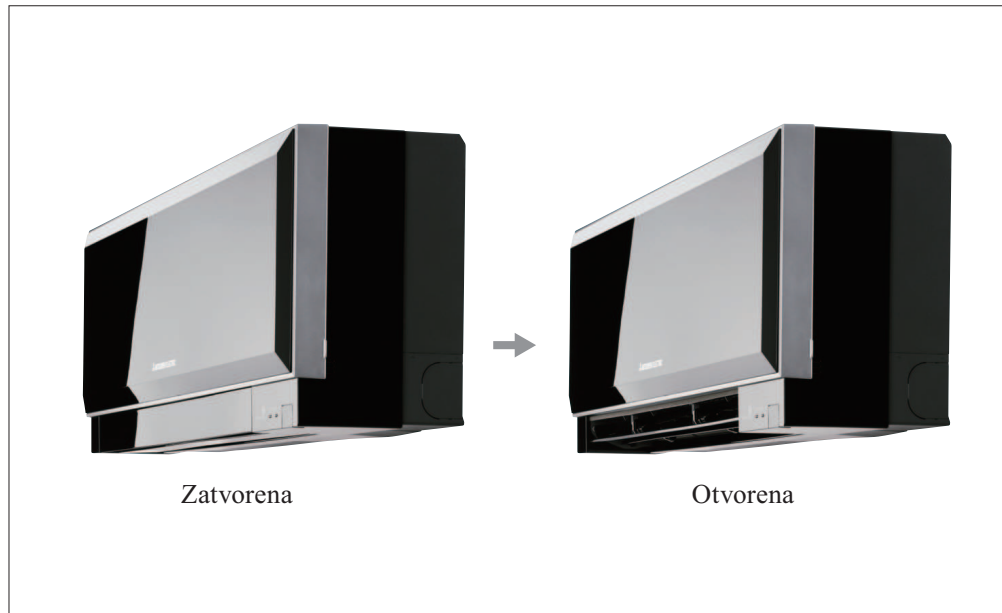

srebrna

ZEN srebrna jedinica je proizvedena veoma naprednim proizvodnim procesima, uključujući i primjenu posebnog filma za premaz postizući elegantan moderan izgled. Tanka, sjajna i kompaktna, unutarnja jedinica je dobrodošao naglasak za dekor u svakoj prostoriji.

crna

Kada je u pitanju tamnije uređenje interijera, ZEN crna je odgovor na odgovarajući dekor i klimatizacijske potrebe. Luksuzni crni izgled unutarnje Zen Kirigamine jedinice dodatno doprinosi osjećaju visoke kvalitete klimatizacije i ugodnosti.

PRIKADNO UGRAĐENA FUNKCIJA TJEDNOG PROGRAMIRANJA

Sve ZEN unutarnje jedinice su opremljene funkcijom tjednog programiranja i dolaze s bežičnim daljinskim upravljačem koji je dio standardne opreme (u postavke tjednog programiranja ulazimo putem bežičnog daljinskog upravljača).

VRHUNSKI KONCEPT DIZAJNA

Unutarnja jedinica Kirigamine ZEN posjeduje tanak dizajn, čak i tijekom rada. Jedina fizička promjena koja je vidljiva tijekom rada je pomicanje krilaca uvlačenjem prema unutra. Rezultat toga je zadržavanje atraktivnog Slim izgleda.